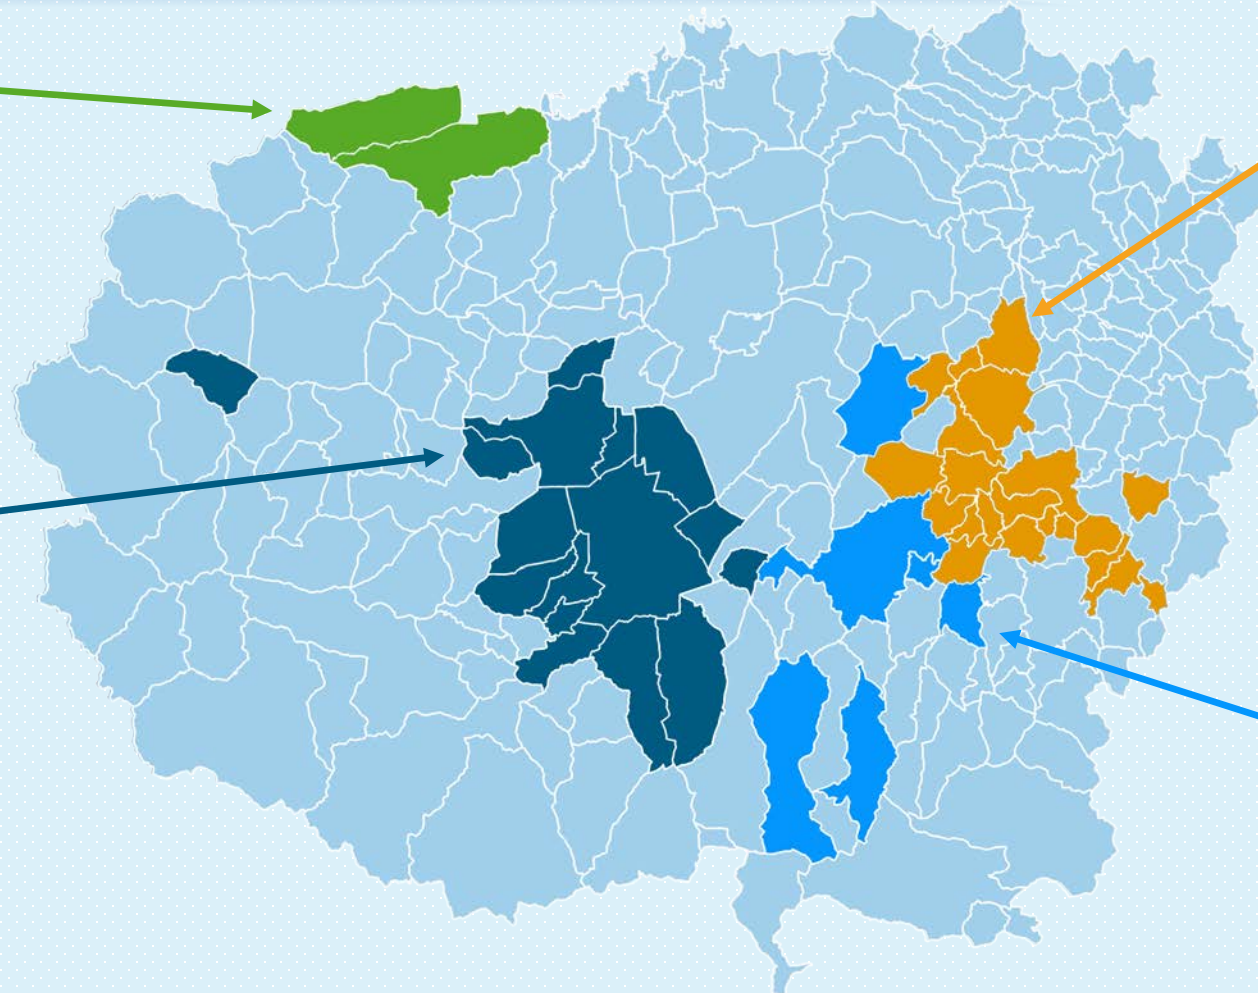

**INFERNOTTO 2 COMUNI**  
Barge  
Bagnolo Piemonte

**ACDA 16 COMUNI**  
Borgo San Dalmazzo  
Boves  
Busca  
Caraglio  
Castelletto Stura  
Centallo  
Cervasca  
Cuneo  
Tarantasca  
Vignolo  
Costigliole Saluzzo  
Margarita  
Peveragno  
Bernezzo  
Villar San Costanzo  
Elva

**CALSO 22 COMUNI**  
Carrù  
Niella Tanaro  
Lequio Tanaro  
Monforte d'Alba  
Farigliano  
Dogliani  
Bastia Mondovì  
Clavesana  
Rocca Cigliè  
Cigliè  
Murazzano  
Paroldo  
Sale delle Langhe  
Sale San Giovanni  
Montezemolo  
Monesiglio  
Castellino Tanaro  
Marsaglia  
Belvedere Langhe  
Monchiero  
Torresina  
Igliano

**MONDO ACQUA 6 COMUNI**  
Frabosa Soprana  
Mondovì  
Roccaforte Mondovì  
Briaglia  
San Michele Mondovì  
Bene Vagienna